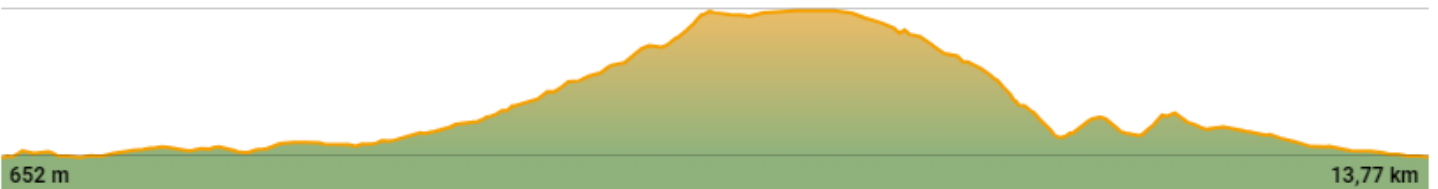

Recorreguts

8a Cursa i Caminada Entre Vinyes del Celler Tomàs Cusiné

Recorregut de 14 km

<https://es.wikiloc.com/rutas-senderismo/7a-cursa-entre-vinyes-tomas-cusine-recorrido-largo-114919247>

- Ideal per a córrer.
- Cursa competitiva per a fer només corrent.
- Ascens: 480 m.
- Descens: 480 m.
- Perfil:

1.013 m

Recorregut de 7 km

<https://es.wikiloc.com/rutas-senderismo/7a-cursa-entre-vinyes-tomas-cusine-recorrido-corto-114922800>

- Ideal per a caminar o iniciar-se en el trail running.
- Marxa competitiva.
- Ascens: 116 m.
- Descens: 116 m
- Perfil:

751 m